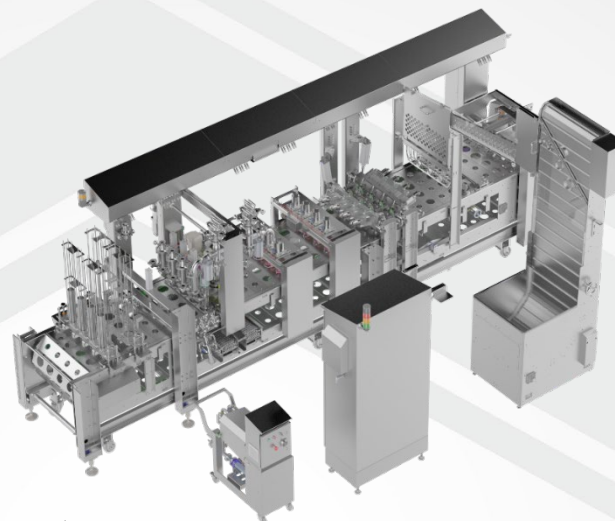

EXPERT LVF – Универсальный Линейный наполнитель

ICE GROUP

- универсальная, автоматическая, линейная машина для наполнения
- от 1-рядной до 12-рядной
- очень широкий ассортимент контейнеров для наполнения и возможностей дозирования
- максимально возможный уровень настройки и адаптации к вашим потребностям, а также к конкретным, часто нетипичным контейнерам и уникальным режимам дозирования
- изготовлена с использованием компонентов самого высокого качества известных поставщиков с мировыми дистрибьюторскими цепями, обеспечивающими безопасность эксплуатации и непрерывности производства, в том числе в постгарантийный период

РЕАЛЬНАЯ АЛЬТЕРНАТИВА ДЛЯ УСТРОЙСТВ ТРАДИЦИОННЫХ ЛИДЕРОВ РЫНКА

EXPERT LVF - Универсальный Линейный наполнитель

- Все из нержавеющей стали / без алюминия, технология относится ко всем металлическим элементам машины, конструкция из гнутых листов из нержавеющей стали для более высокой гигиены труда
- гигиеничность конструкции достигается за счет исключения замкнутых профилей в несущих конструкциях и замены их открытыми профилями, С-образными профилями или гнутыми конструкциями.

- CE стандартные защитные экраны

EXPERT LVF - Универсальный Линейный наполнитель

ОСНОВНЫЕ КОНСТРУКТИВНЫЕ ОСОБЕННОСТИ:

- Сервоприводной двигатель ленточного транспортера
- Сервоприводная дозирующая станция (одна или несколько)
- Многие сервоприводные дозирующие станции можно расширить

EXPERT LVF - Универсальный Линейный наполнитель

КОНТРОЛЬ И УПРАВЛЕНИЕ:

- электрический шкаф из нержавеющей стали для всех электрических и электронных компонентов, включая систему управления машиной, который оборудован системой циркуляции воздуха с воздушными фильтрами для защиты от перегрева
- Контроллер фирмы Allen Bradley или Siemens с простой в эксплуатации и многофункциональной сенсорной панелью управления