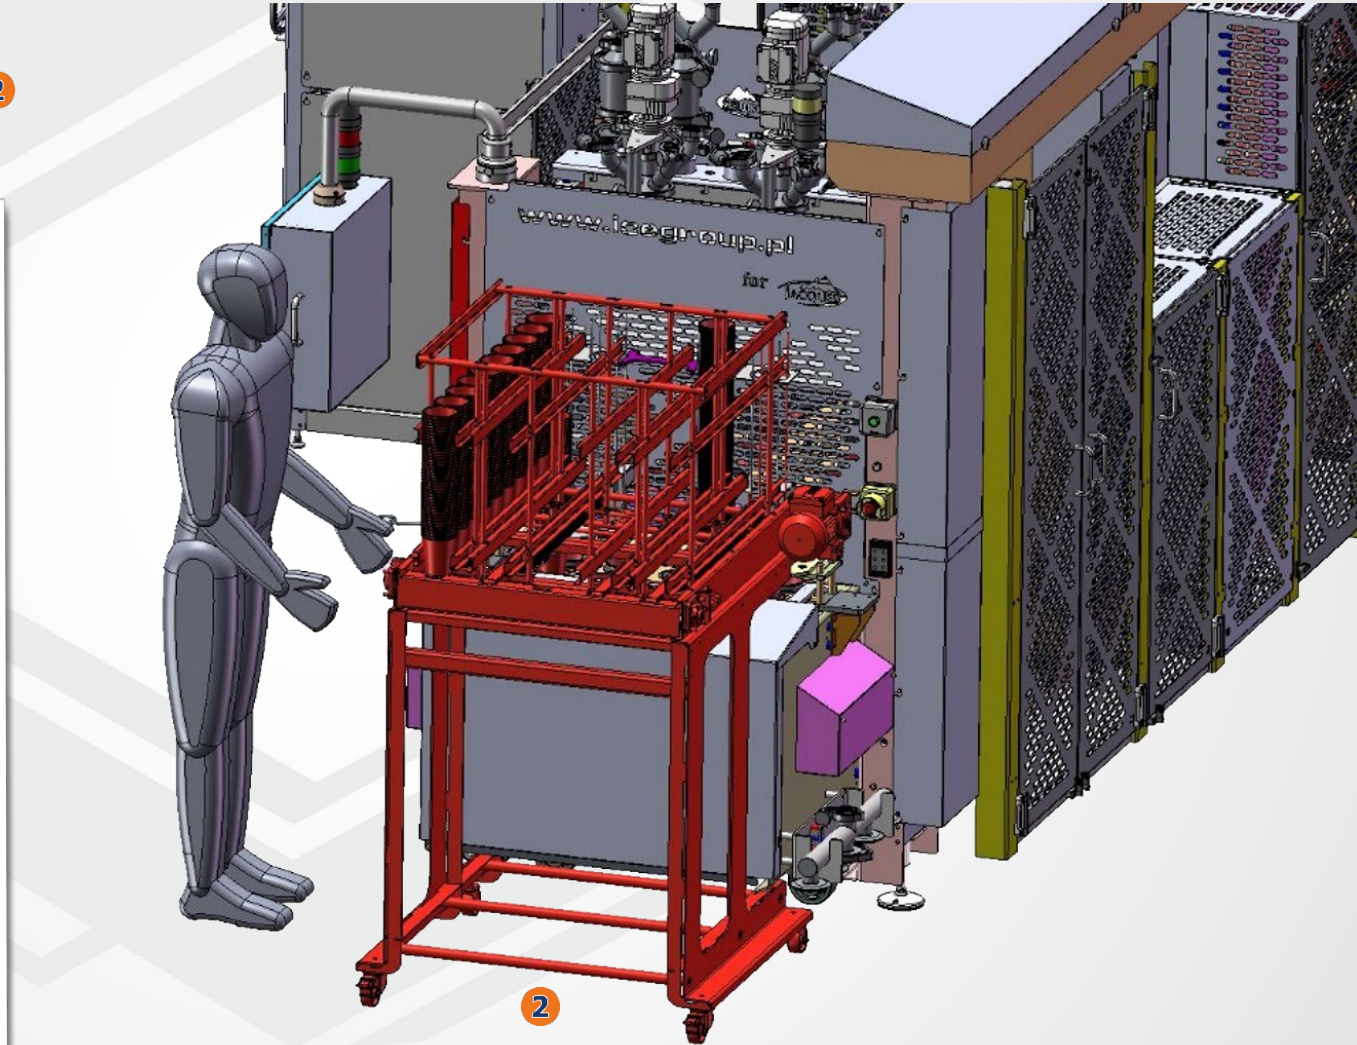

СИСТЕМА ЗАПАЙКИ:

- Картонные крышки
- Защелкивающиеся крышки
- Запайка предварительно нарезанных крышек **1**
- Запайка пленкой из рулона **2**
- Закрытие второй крышкой
- Обжатие рожков **3**

EXPERT LVF - Универсальный Линейный наполнитель

БОЛЕЕ ВЫСОКИЕ УРОВНИ АВТОМАТИЗАЦИИ:

- Устройство для подачи нештабелируемых крышек **1**
- Устройство для автоматической подачи стаканчиков **2**

ЭКСПЕРТ LVF - Универсальный Линейный наполнитель

АВТОМАТИЗИРОВАННЫЙ ПЕРЕНОС: