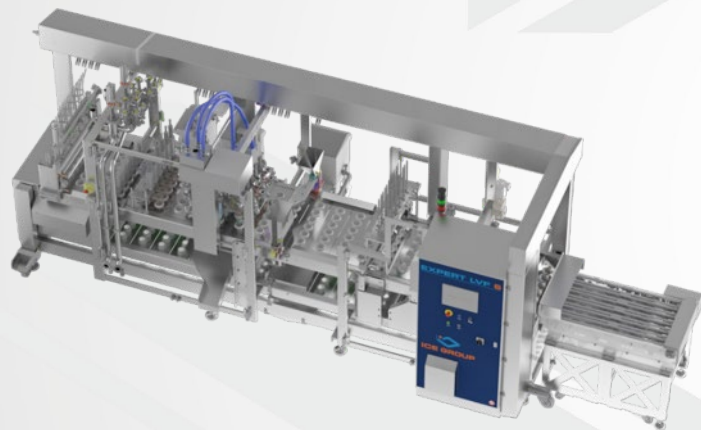

EXPERT LVF – Универсальный Линейный наполнитель

ICE GROUP

- универсальная, автоматическая, линейная машина для наполнения
- от 1-рядной до 12-рядной
- очень широкий ассортимент контейнеров для наполнения и возможностей дозирования
- максимально возможный уровень настройки и адаптации к вашим потребностям, а также к конкретным, часто нетипичным контейнерам и уникальным режимам дозирования
- изготовлена с использованием компонентов самого высокого качества известных поставщиков с мировыми дистрибьюторскими цепями, обеспечивающими безопасность эксплуатации и непрерывности производства, в том числе в постгарантийный период

РЕАЛЬНАЯ АЛЬТЕРНАТИВА ДЛЯ УСТРОЙСТВ ТРАДИЦИОННЫХ ЛИДЕРОВ РЫНКА

EXPERT LVF - Универсальный Линейный наполнитель

- Все из нержавеющей стали / без алюминия, технология относится ко всем металлическим элементам машины, конструкция из гнутых листов из нержавеющей стали для более высокой гигиены труда
- гигиеничность конструкции достигается за счет исключения замкнутых профилей в несущих конструкциях и замены их открытыми профилями, С-образными профилями или гнутыми конструкциями.

- CE стандартные защитные экраны

EXPERT LVF - Универсальный Линейный наполнитель

ОСНОВНЫЕ КОНСТРУКТИВНЫЕ ОСОБЕННОСТИ:

- Сервоприводной двигатель ленточного транспортера
- Сервоприводная дозирующая станция (одна или несколько)
- Многие сервоприводные дозирующие станции можно расширить

EXPERT LVF - Универсальный Линейный наполнитель

КОНТРОЛЬ И УПРАВЛЕНИЕ:

- электрический шкаф из нержавеющей стали для всех электрических и электронных компонентов, включая систему управления машиной, который оборудован системой циркуляции воздуха с воздушными фильтрами для защиты от перегрева
- Контроллер фирмы Allen Bradley или Siemens с простой в эксплуатации и многофункциональной сенсорной панелью управления