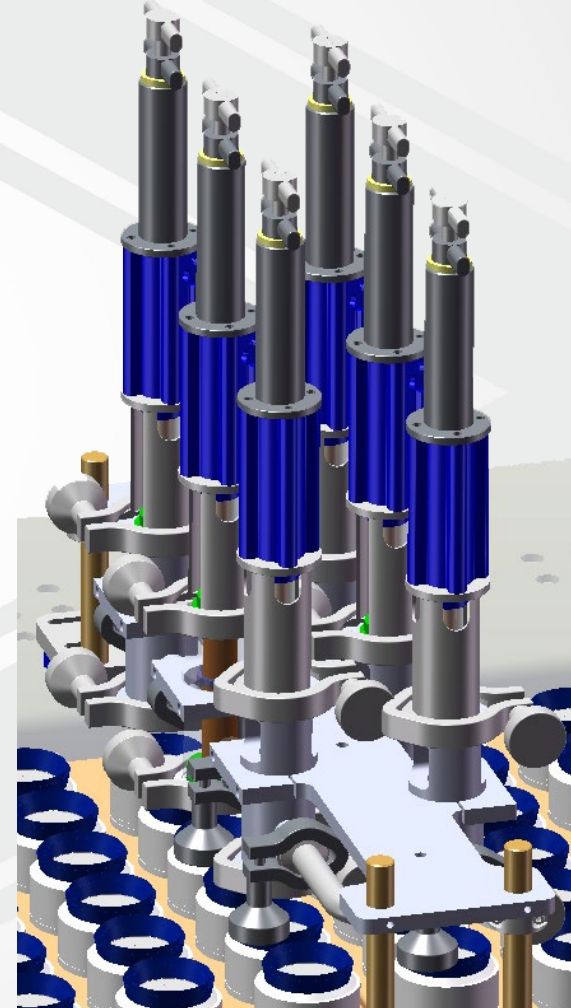

EXPERT LVF - Универсальный Линейный наполнитель

ШИРОКИЙ АССОРТИМЕНТ ДОПОЛНИТЕЛЬНЫХ АКСЕССУАРОВ:

→ Дозаторы для топпинга