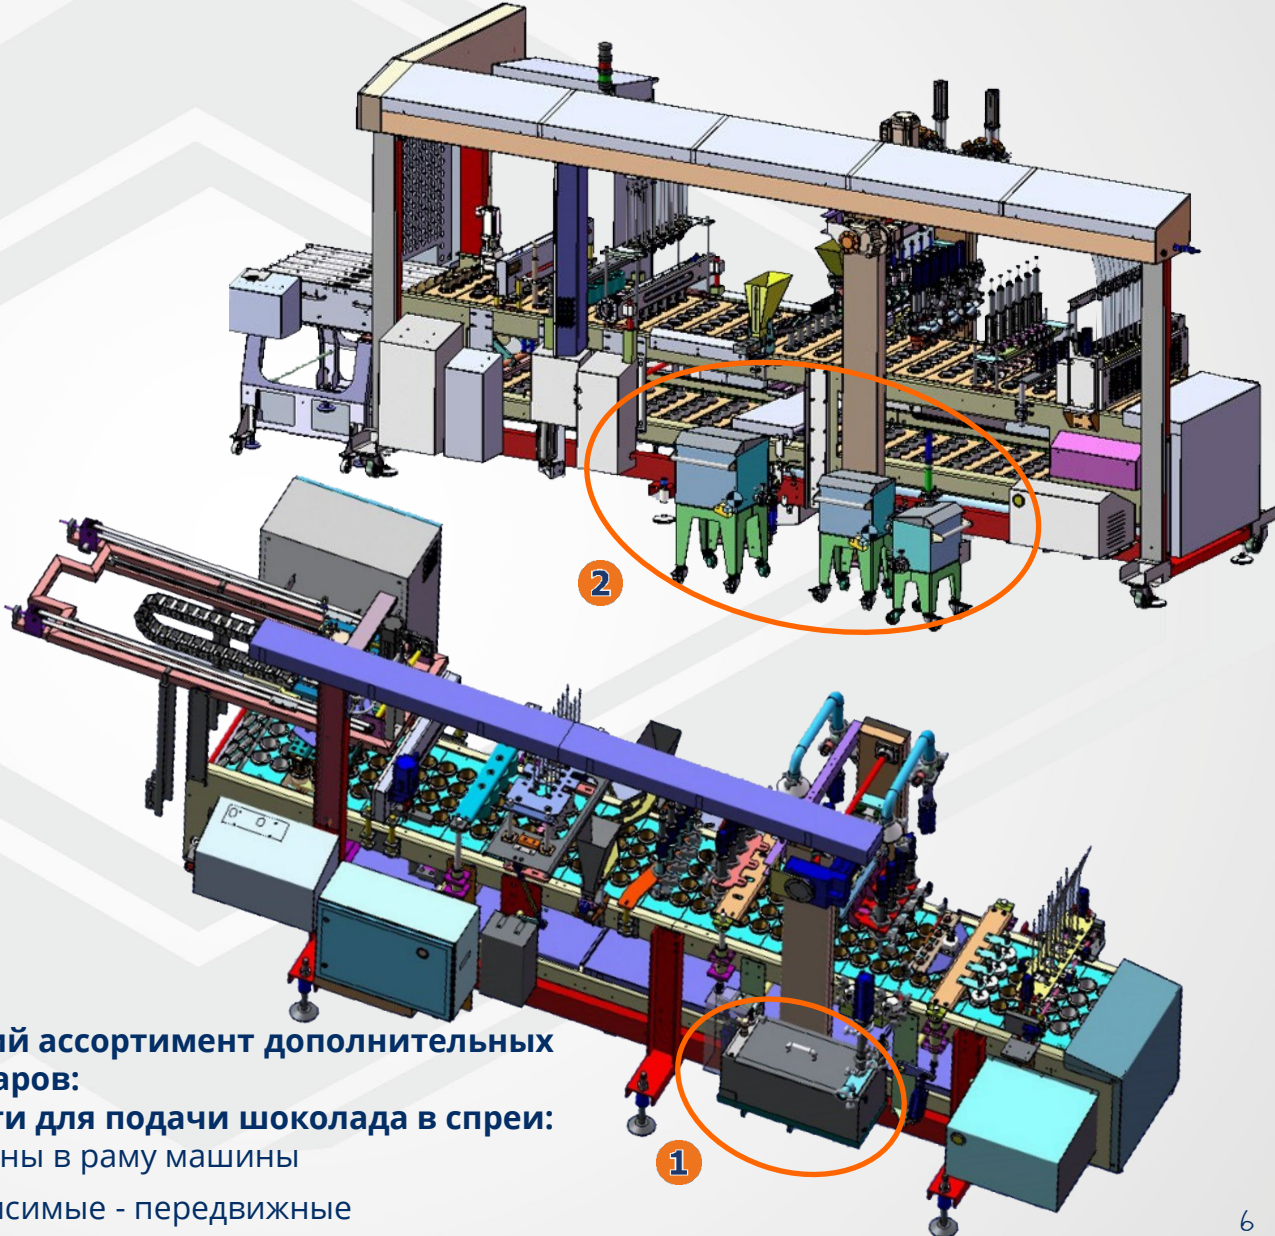

EXPERT LVF - Универсальный Линейный наполнитель

ШИРОКИЙ АССОРТИМЕНТ ДОПОЛНИТЕЛЬНЫХ АКСЕССУАРОВ:

→ Спреи для шоколада

Широкий ассортимент дополнительных аксессуаров:

- емкости для подачи шоколада в спреи:

- 1 Встроены в раму машины
- 2 Независимые - передвижные