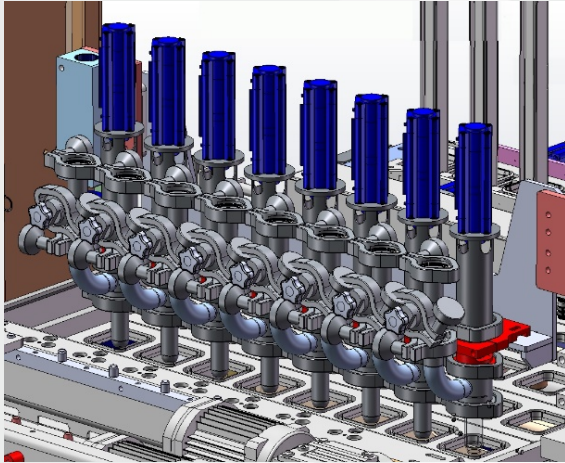

EXPERT LVF - Универсальный Линейный наполнитель

ШИРОКИЙ АССОРТИМЕНТ ДОПОЛНИТЕЛЬНЫХ АКСЕССУАРОВ :

➔ Дозаторы мороженой массы