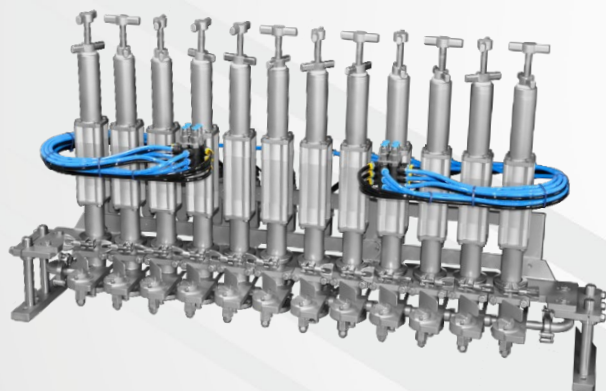

EXPERT LVF - Универсальный Линейный наполнитель

ШИРОКИЙ АССОРТИМЕНТ ДОПОЛНИТЕЛЬНЫХ АКСЕССУАРОВ:

→ Спреи для шоколада

Широкий ассортимент дополнительных аксессуаров:

- емкости для подачи шоколада в спреи:

- 1 Встроены в раму машины
- 2 Независимые - передвижные