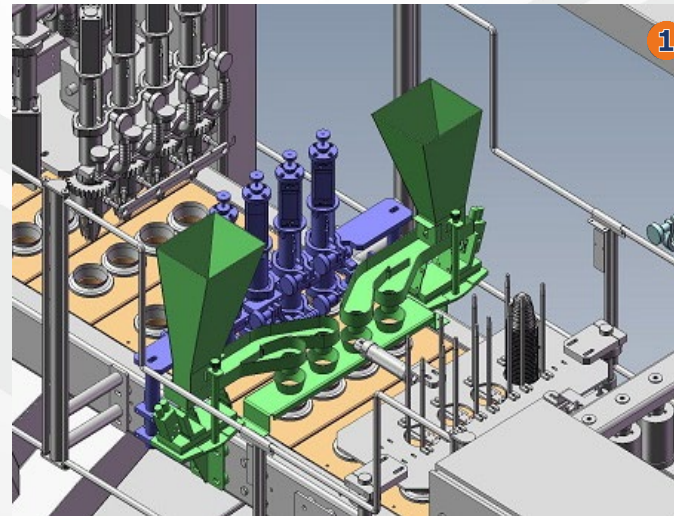

EXPERT LVF - Универсальный Линейный наполнитель

ШИРОКИЙ АССОРТИМЕНТ ДОПОЛНИТЕЛЬНЫХ АКСЕССУАРОВ:

- 1 Стандартные вибраторы
- 2 Вибраторы с индивидуальным управлением
- 3 Версия с очень большими включениями