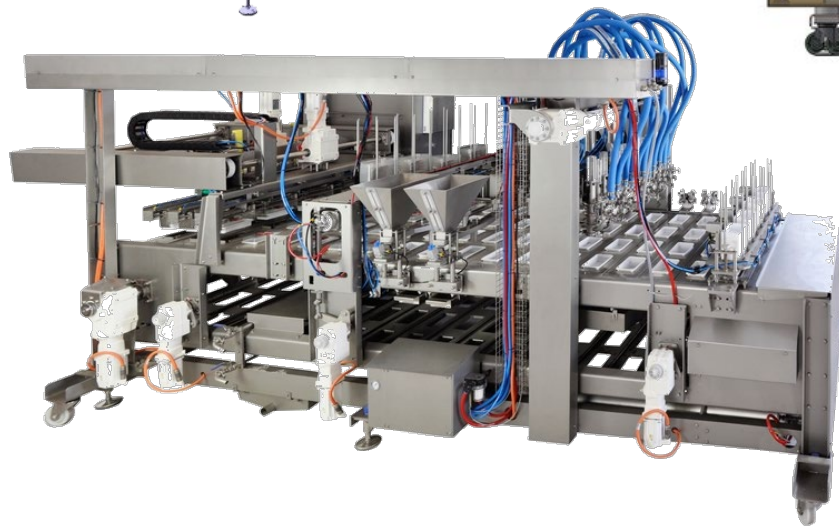

EXPERT LVF – Универсальный Линейный наполнитель

ICE GROUP

- универсальная, автоматическая, линейная машина для наполнения
- от 1-рядной до 12-рядной
- очень широкий ассортимент контейнеров для наполнения и возможностей дозирования
- максимально возможный уровень настройки и адаптации к вашим потребностям, а также к конкретным, часто нетипичным контейнерам и уникальным режимам дозирования
- изготовлена с использованием компонентов самого высокого качества известных поставщиков с мировыми дистрибьюторскими цепями, обеспечивающими безопасность эксплуатации и непрерывности производства, в том числе в постгарантийный период

РЕАЛЬНАЯ АЛЬТЕРНАТИВА ДЛЯ УСТРОЙСТВ ТРАДИЦИОННЫХ ЛИДЕРОВ РЫНКА

EXPERT LVF - Универсальный Линейный наполнитель

- Все из нержавеющей стали / без алюминия, технология относится ко всем металлическим элементам машины, конструкция из гнутых листов из нержавеющей стали для более высокой гигиены труда
- гигиеничность конструкции достигается за счет исключения замкнутых профилей в несущих конструкциях и замены их открытыми профилями, С-образными профилями или гнутыми конструкциями.

- CE стандартные защитные экраны

EXPERT LVF - Универсальный Линейный наполнитель

ОСНОВНЫЕ КОНСТРУКТИВНЫЕ ОСОБЕННОСТИ:

- Сервоприводной двигатель ленточного транспортера
- Сервоприводная дозирующая станция (одна или несколько)
- Многие сервоприводные дозирующие станции можно расширить

EXPERT LVF - Универсальный Линейный наполнитель

КОНТРОЛЬ И УПРАВЛЕНИЕ:

- электрический шкаф из нержавеющей стали для всех электрических и электронных компонентов, включая систему управления машиной, который оборудован системой циркуляции воздуха с воздушными фильтрами для защиты от перегрева
- Контроллер фирмы Allen Bradley или Siemens с простой в эксплуатации и многофункциональной сенсорной панелью управления