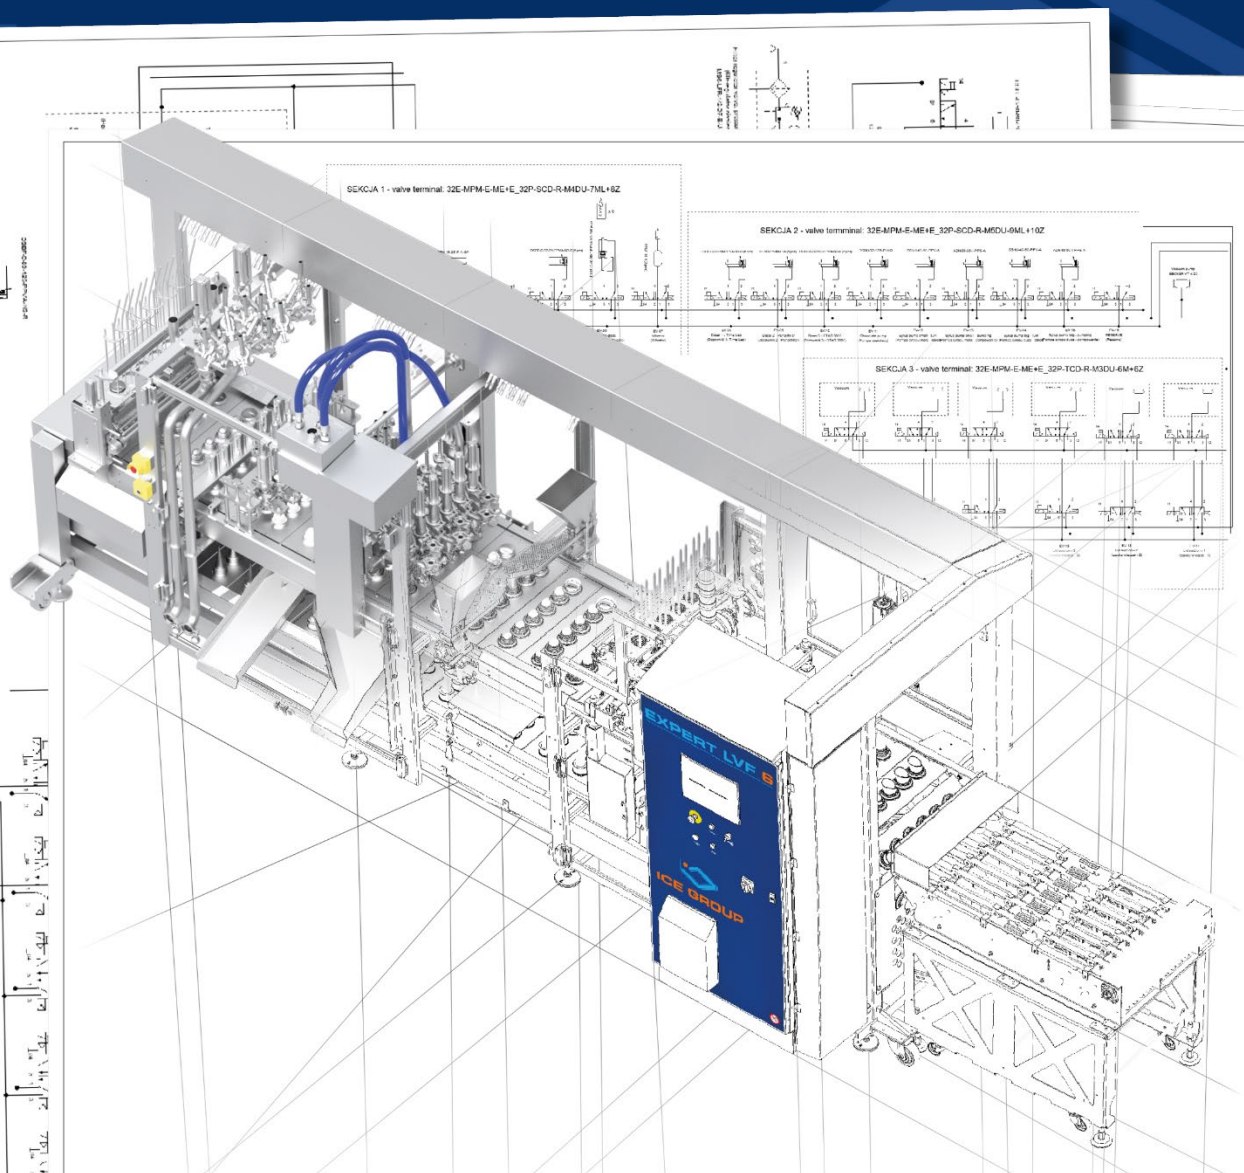

EXPERT LVF – Универсальный Линейный наполнитель

ICE GROUP

- универсальная, автоматическая, линейная машина для наполнения
- от 1-рядной до 12-рядной
- очень широкий ассортимент контейнеров для наполнения и возможностей дозирования
- максимально возможный уровень настройки и адаптации к вашим потребностям, а также к конкретным, часто нетипичным контейнерам и уникальным режимам дозирования
- изготовлена с использованием компонентов самого высокого качества известных поставщиков с мировыми дистрибьюторскими цепями, обеспечивающими безопасность эксплуатации и непрерывности производства, в том числе в постгарантийный период

РЕАЛЬНАЯ АЛЬТЕРНАТИВА ДЛЯ УСТРОЙСТВ ТРАДИЦИОННЫХ ЛИДЕРОВ РЫНКА

EXPERT LVF - Универсальный Линейный наполнитель

- Все из нержавеющей стали / без алюминия, технология относится ко всем металлическим элементам машины, конструкция из гнутых листов из нержавеющей стали для более высокой гигиены труда
- гигиеничность конструкции достигается за счет исключения замкнутых профилей в несущих конструкциях и замены их открытыми профилями, С-образными профилями или гнутыми конструкциями.

- CE стандартные защитные экраны

EXPERT LVF - Универсальный Линейный наполнитель

ОСНОВНЫЕ КОНСТРУКТИВНЫЕ ОСОБЕННОСТИ:

- Сервоприводной двигатель ленточного транспортера
- Сервоприводная дозирующая станция (одна или несколько)
- Многие сервоприводные дозирующие станции можно расширить

EXPERT LVF - Универсальный Линейный наполнитель

КОНТРОЛЬ И УПРАВЛЕНИЕ:

- электрический шкаф из нержавеющей стали для всех электрических и электронных компонентов, включая систему управления машиной, который оборудован системой циркуляции воздуха с воздушными фильтрами для защиты от перегрева
- Контроллер фирмы Allen Bradley или Siemens с простой в эксплуатации и многофункциональной сенсорной панелью управления