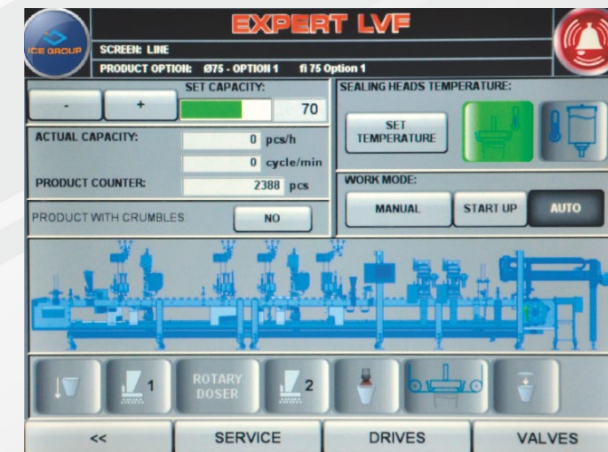

- CE стандартные защитные экраны

EXPERT LVF - Универсальный Линейный наполнитель

ОСНОВНЫЕ КОНСТРУКТИВНЫЕ ОСОБЕННОСТИ:

- Сервоприводной двигатель ленточного транспортера
- Сервоприводная дозирующая станция (одна или несколько)
- Многие сервоприводные дозирующие станции можно расширить

EXPERT LVF - Универсальный Линейный наполнитель

КОНТРОЛЬ И УПРАВЛЕНИЕ:

- электрический шкаф из нержавеющей стали для всех электрических и электронных компонентов, включая систему управления машиной, который оборудован системой циркуляции воздуха с воздушными фильтрами для защиты от перегрева
- Контроллер фирмы Allen Bradley или Siemens с простой в эксплуатации и многофункциональной сенсорной панелью управления

- встроенный интернет-модем для удаленной диагностики, обслуживания и мониторинга в системе «телесервис/ „teleservice”»

ЭКСПЕРТ LVF - Универсальный Линейный наполнитель

МОДЕЛИ ЭКСПЕРТ LVF:

Стандартные модели*	продукты	Максимальная производительность
Expert LVF 1	1-5 литровые ванны	1.200 шт/ч
Expert LVF 2	Стаканчики, рожки, 1-5 литровые ванны	4.400 шт/ч
Expert LVF 2+2	Стаканчики, рожки, 1-2 литровые ванны	8.800 шт/ч
Expert LVF 3	1-2 литровые ванны	6.600 шт/ч
Expert LVF 3+3	Стаканчики, рожки	13.200 шт/ч
Expert LVF 4	Стаканчики, рожки	8.800 шт/ч
Expert LVF 6	Стаканчики, рожки	13.200 шт/ч
Expert LVF 8	Стаканчики, рожки	17.600 шт/ч
Expert LVF 9	Стаканчики, рожки	19.800 шт/ч
Expert LVF 12	Стаканчики, рожки	26.400 шт/ч
Expert LVF 4 DP	Стаканчики, рожки	8.800 шт/ч
* Другие модели по запросу		