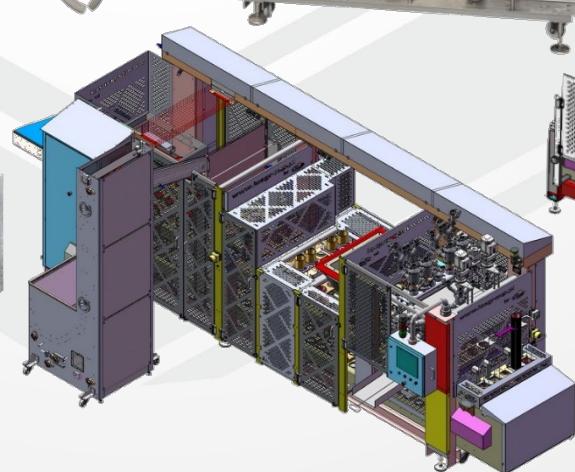

EXPERT LVF – Универсальный Линейный наполнитель

ICE GROUP

- универсальная, автоматическая, линейная машина для наполнения
- от 1-рядной до 12-рядной
- очень широкий ассортимент контейнеров для наполнения и возможностей дозирования
- максимально возможный уровень настройки и адаптации к вашим потребностям, а также к конкретным, часто нетипичным контейнерам и уникальным режимам дозирования
- изготовлена с использованием компонентов самого высокого качества известных поставщиков с мировыми дистрибьюторскими цепями, обеспечивающими безопасность эксплуатации и непрерывности производства, в том числе в постгарантийный период

РЕАЛЬНАЯ АЛЬТЕРНАТИВА ДЛЯ УСТРОЙСТВ ТРАДИЦИОННЫХ ЛИДЕРОВ РЫНКА

EXPERT LVF - Универсальный Линейный наполнитель

- Все из нержавеющей стали / без алюминия, технология относится ко всем металлическим элементам машины, конструкция из гнутых листов из нержавеющей стали для более высокой гигиены труда
- гигиеничность конструкции достигается за счет исключения замкнутых профилей в несущих конструкциях и замены их открытыми профилями, С-образными профилями или гнутыми конструкциями.

- CE стандартные защитные экраны

EXPERT LVF - Универсальный Линейный наполнитель

ОСНОВНЫЕ КОНСТРУКТИВНЫЕ ОСОБЕННОСТИ:

- Сервоприводной двигатель ленточного транспортера
- Сервоприводная дозирующая станция (одна или несколько)
- Многие сервоприводные дозирующие станции можно расширить