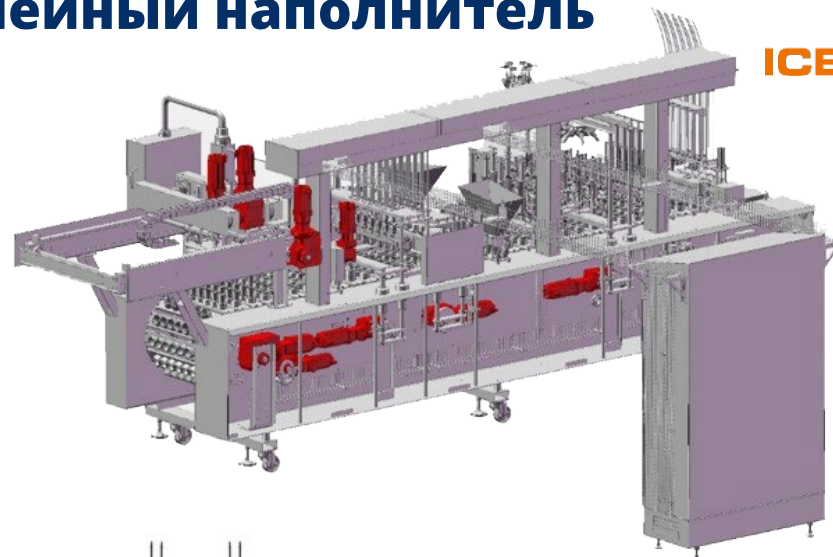

EXPERT LVF – Универсальный Линейный наполнитель

ICE GROUP

- универсальная, автоматическая, линейная машина для наполнения
- от 1-рядной до 12-рядной
- очень широкий ассортимент контейнеров для наполнения и возможностей дозирования
- максимально возможный уровень настройки и адаптации к вашим потребностям, а также к конкретным, часто нетипичным контейнерам и уникальным режимам дозирования
- изготовлена с использованием компонентов самого высокого качества известных поставщиков с мировыми дистрибьюторскими цепями, обеспечивающими безопасность эксплуатации и непрерывности производства, в том числе в постгарантийный период

РЕАЛЬНАЯ АЛЬТЕРНАТИВА ДЛЯ УСТРОЙСТВ ТРАДИЦИОННЫХ ЛИДЕРОВ РЫНКА

EXPERT LVF - Универсальный Линейный наполнитель

- Все из нержавеющей стали / без алюминия, технология относится ко всем металлическим элементам машины, конструкция из гнутых листов из нержавеющей стали для более высокой гигиены труда
- гигиеничность конструкции достигается за счет исключения замкнутых профилей в несущих конструкциях и замены их открытыми профилями, С-образными профилями или гнутыми конструкциями.

- CE стандартные защитные экраны

EXPERT LVF - Универсальный Линейный наполнитель

ОСНОВНЫЕ КОНСТРУКТИВНЫЕ ОСОБЕННОСТИ:

- Сервоприводной двигатель ленточного транспортера
- Сервоприводная дозирующая станция (одна или несколько)
- Многие сервоприводные дозирующие станции можно расширить