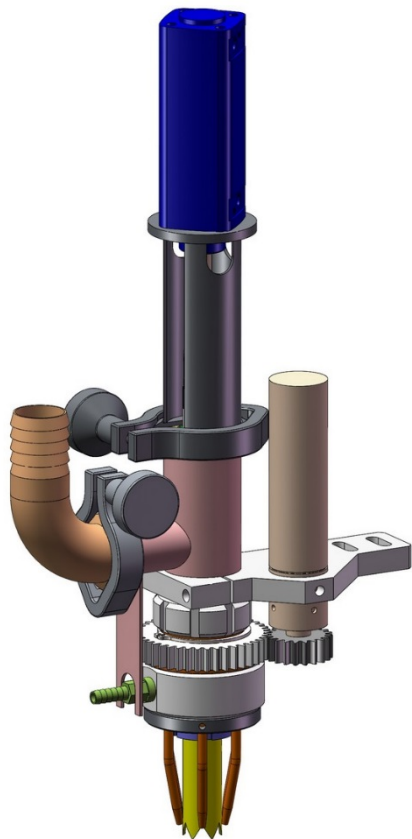

EXPERT LVF - Универсальный Линейный наполнитель

МОЖНО ИСПОЛЬЗОВАТЬ ВСЕ НАПОЛНИТЕЛИ ФИРМЫ ICE GROUP:

→ СПИРАЛЬНЫЕ НАПОЛНИТЕЛИ

Star 3000