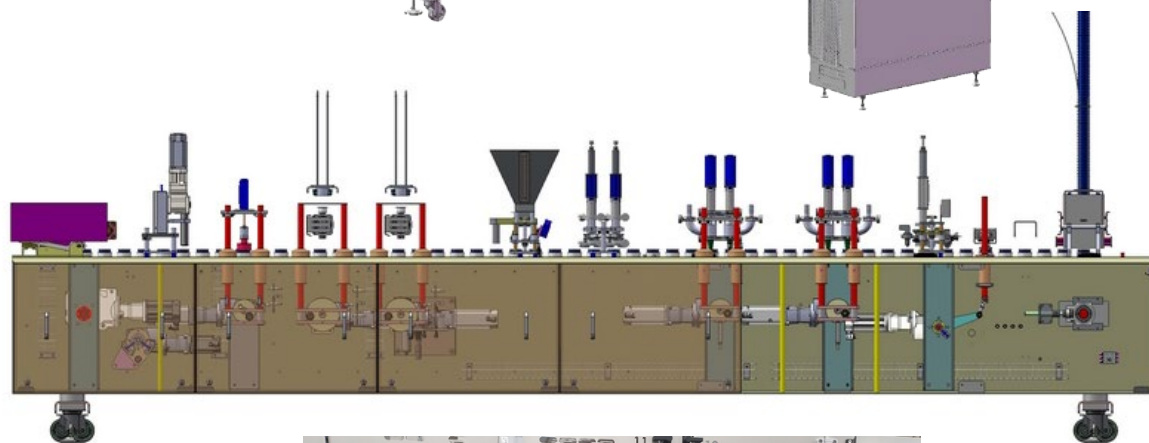

РЕАЛЬНАЯ АЛЬТЕРНАТИВА ДЛЯ УСТРОЙСТВ ТРАДИЦИОННЫХ ЛИДЕРОВ РЫНКА

EXPERT LVF - Универсальный Линейный наполнитель

- Все из нержавеющей стали / без алюминия, технология относится ко всем металлическим элементам машины, конструкция из гнутых листов из нержавеющей стали для более высокой гигиены труда
- гигиеничность конструкции достигается за счет исключения замкнутых профилей в несущих конструкциях и замены их открытыми профилями, С-образными профилями или гнутыми конструкциями.

- CE стандартные защитные экраны

EXPERT LVF - Универсальный Линейный наполнитель

ОСНОВНЫЕ КОНСТРУКТИВНЫЕ ОСОБЕННОСТИ:

- Сервоприводной двигатель ленточного транспортера
- Сервоприводная дозирующая станция (одна или несколько)
- Многие сервоприводные дозирующие станции можно расширить