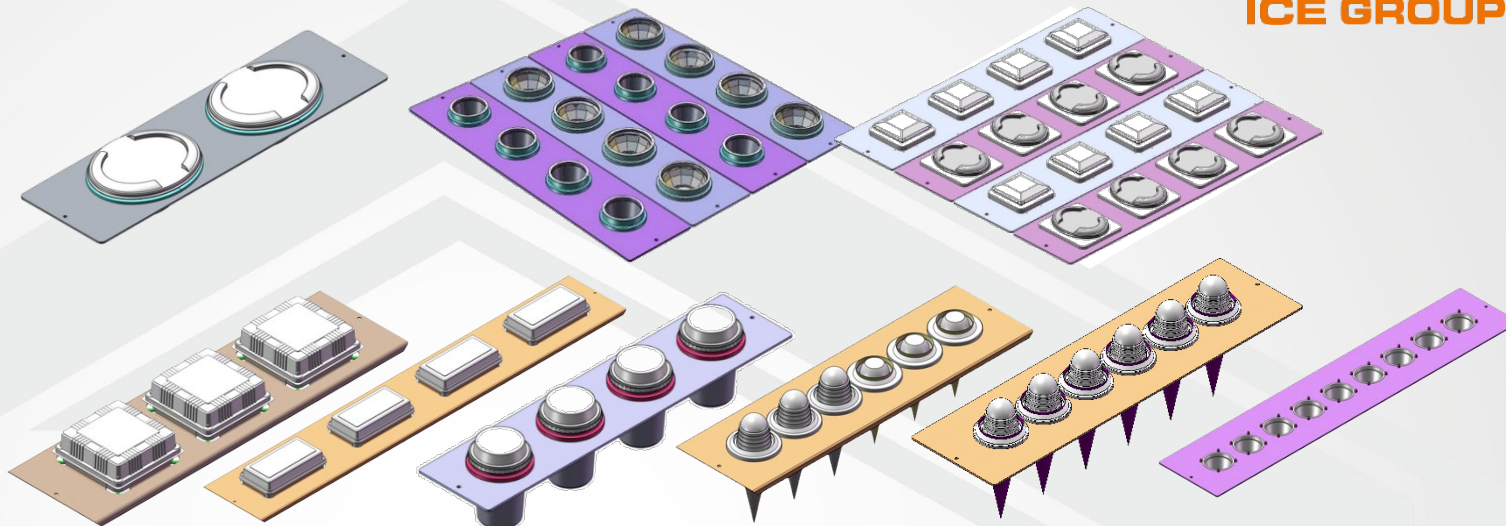

РЕАЛЬНАЯ АЛЬТЕРНАТИВА ДЛЯ УСТРОЙСТВ ТРАДИЦИОННЫХ ЛИДЕРОВ РЫНКА

EXPERT LVF - Универсальный Линейный наполнитель

- Все из нержавеющей стали / без алюминия, технология относится ко всем металлическим элементам машины, конструкция из гнутых листов из нержавеющей стали для более высокой гигиены труда
- гигиеничность конструкции достигается за счет исключения замкнутых профилей в несущих конструкциях и замены их открытыми профилями, С-образными профилями или гнутыми конструкциями.

- CE стандартные защитные экраны

EXPERT LVF - Универсальный Линейный наполнитель

ОСНОВНЫЕ КОНСТРУКТИВНЫЕ ОСОБЕННОСТИ:

- Сервоприводной двигатель ленточного транспортера
- Сервоприводная дозирующая станция (одна или несколько)
- Многие сервоприводные дозирующие станции можно расширить

EXPERT LVF - Универсальный Линейный наполнитель

КОНТРОЛЬ И УПРАВЛЕНИЕ:

- электрический шкаф из нержавеющей стали для всех электрических и электронных компонентов, включая систему управления машиной, который оборудован системой циркуляции воздуха с воздушными фильтрами для защиты от перегрева
- Контроллер фирмы Allen Bradley или Siemens с простой в эксплуатации и многофункциональной сенсорной панелью управления

- встроенный интернет-модем для удаленной диагностики, обслуживания и мониторинга в системе «телесервис/ „teleservice”»

ЭКСПЕРТ LVF - Универсальный Линейный наполнитель

МОДЕЛИ ЭКСПЕРТ LVF:

Стандартные модели*	продукты	Максимальная производительность
Expert LVF 1	1-5 литровые ванны	1.200 шт/ч
Expert LVF 2	Стаканчики, рожки, 1-5 литровые ванны	4.400 шт/ч
Expert LVF 2+2	Стаканчики, рожки, 1-2 литровые ванны	8.800 шт/ч
Expert LVF 3	1-2 литровые ванны	6.600 шт/ч
Expert LVF 3+3	Стаканчики, рожки	13.200 шт/ч
Expert LVF 4	Стаканчики, рожки	8.800 шт/ч
Expert LVF 6	Стаканчики, рожки	13.200 шт/ч
Expert LVF 8	Стаканчики, рожки	17.600 шт/ч
Expert LVF 9	Стаканчики, рожки	19.800 шт/ч
Expert LVF 12	Стаканчики, рожки	26.400 шт/ч
Expert LVF 4 DP	Стаканчики, рожки	8.800 шт/ч
* Другие модели по запросу		