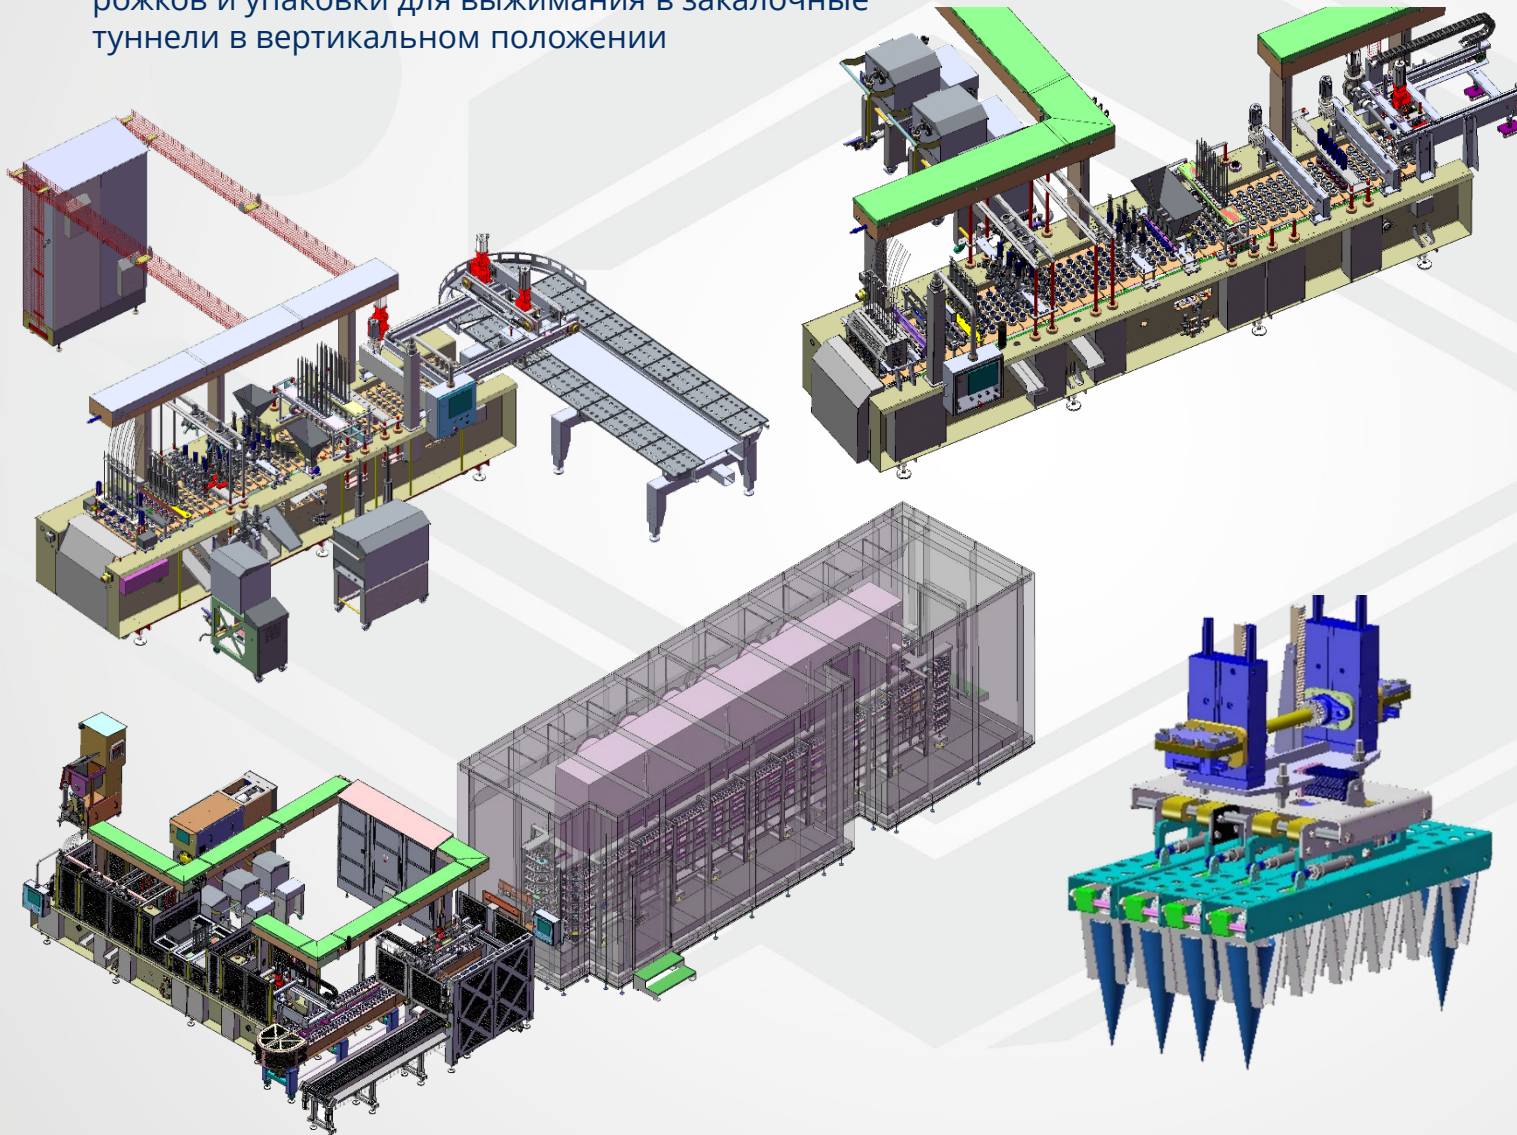

СИСТЕМА ЗАПАЙКИ:

- Картонные крышки
- Защелкивающиеся крышки
- Запайка предварительно нарезанных крышек **1**
- Запайка пленкой из рулона **2**
- Закрытие второй крышкой
- Обжатие рожков **3**

EXPERT LVF - Универсальный Линейный наполнитель

БОЛЕЕ ВЫСОКИЕ УРОВНИ АВТОМАТИЗАЦИИ:

- Устройство для подачи нештабелируемых крышек **1**
- Устройство для автоматической подачи стаканчиков **2**

ЭКСПЕРТ LVF - Универсальный Линейный наполнитель

АВТОМАТИЗИРОВАННЫЙ ПЕРЕНОС:

- Автоматизированная передача стаканчиков, рожков и упаковки для выжимания в закалочные туннели в вертикальном положении

EXPERT LVF - Универсальный Линейный наполнитель

Дополнительное оборудование – фруктопитатели Master IF и насосы: