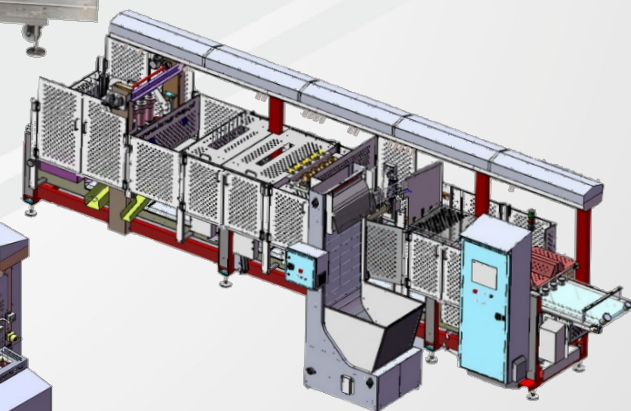

EXPERT LVF – Универсальный Линейный наполнитель

ICE GROUP

- универсальная, автоматическая, линейная машина для наполнения
- от 1-рядной до 12-рядной
- очень широкий ассортимент контейнеров для наполнения и возможностей дозирования
- максимально возможный уровень настройки и адаптации к вашим потребностям, а также к конкретным, часто нетипичным контейнерам и уникальным режимам дозирования
- изготовлена с использованием компонентов самого высокого качества известных поставщиков с мировыми дистрибьюторскими цепями, обеспечивающими безопасность эксплуатации и непрерывности производства, в том числе в постгарантийный период

РЕАЛЬНАЯ АЛЬТЕРНАТИВА ДЛЯ УСТРОЙСТВ ТРАДИЦИОННЫХ ЛИДЕРОВ РЫНКА

EXPERT LVF - Универсальный Линейный наполнитель

- Все из нержавеющей стали / без алюминия, технология относится ко всем металлическим элементам машины, конструкция из гнутых листов из нержавеющей стали для более высокой гигиены труда
- гигиеничность конструкции достигается за счет исключения замкнутых профилей в несущих конструкциях и замены их открытыми профилями, С-образными профилями или гнутыми конструкциями.

- CE стандартные защитные экраны

EXPERT LVF - Универсальный Линейный наполнитель

ОСНОВНЫЕ КОНСТРУКТИВНЫЕ ОСОБЕННОСТИ:

- Сервоприводной двигатель ленточного транспортера
- Сервоприводная дозирующая станция (одна или несколько)
- Многие сервоприводные дозирующие станции можно расширить