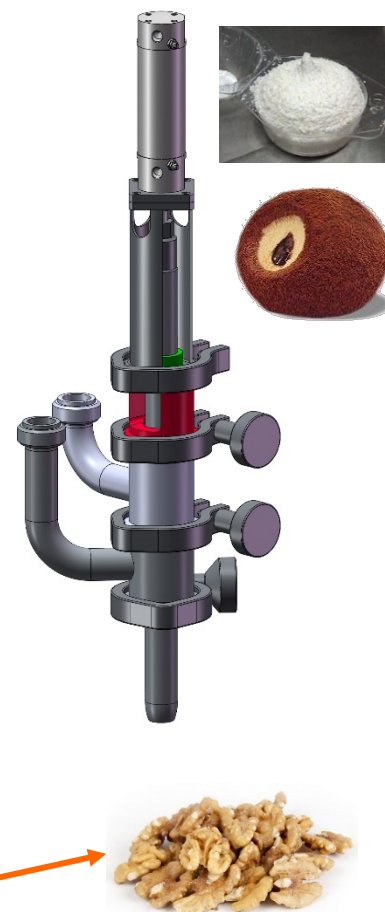

EXPERT LVF - Универсальный Линейный наполнитель

ШИРОКИЙ АССОРТИМЕНТ ДОПОЛНИТЕЛЬНЫХ АКСЕССУАРОВ :

➔ Дозаторы мороженой массы

EXPERT LVF - Универсальный Линейный наполнитель

МОЖНО ИСПОЛЬЗОВАТЬ ВСЕ НАПОЛНИТЕЛИ ФИРМЫ ICE GROUP:

➔ **НЕСПИРАЛЬНЫЕ НАПОЛНИТЕЛИ 1, 2, 3-цветные, а также с соусом в виде полосок и карандаша**

Time lap

Star 1000

„Tartuffo”

Радиальное
разделение

➔ **Запросите специальные дозирующие насадки, работающие с очень большими включениями!**