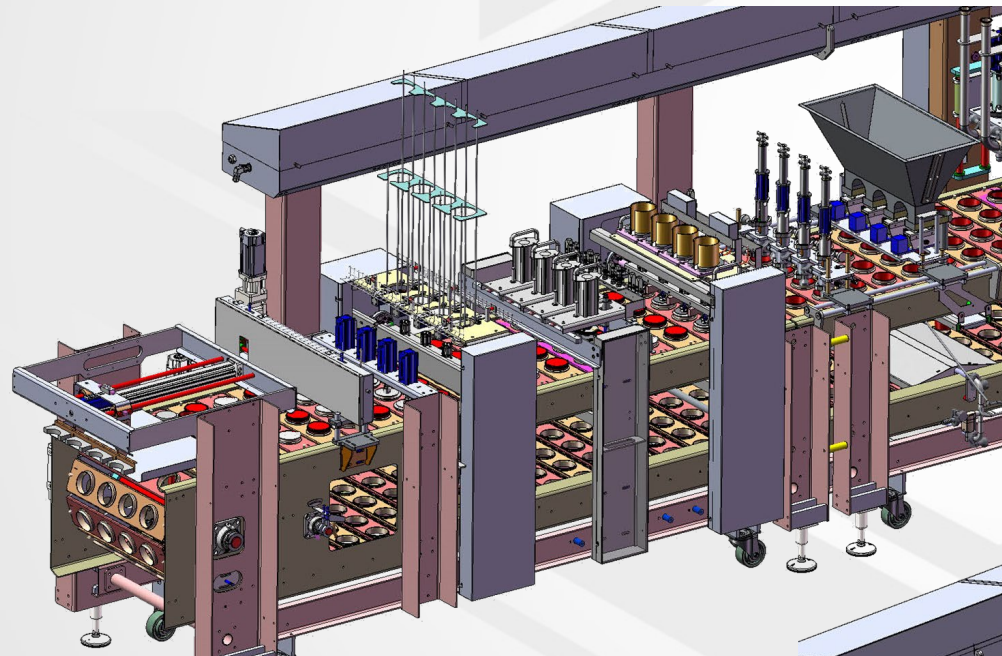

ICE GROUP

**Proyecto No. 5547
Expert LVF 4 Double Pitch (DP)**

- desde el diseño a la realización -

31.03.2021

ICE GROUP

Expert LVF 4 DP - desde el diseño a la realización -

Proyecto No. 5547 - Expert LVF 4 DP para helado tipo Americano
Destino: **Comunidad Europea**

Simulación del posicionamiento de equipos en la fábrica del Cliente...

ICE GROUP

Expert LVF 4 DP - desde el diseño a la realización -

Inicio de la construcción...

ICE GROUP

Expert LVF 4 DP - desde el diseño a la realización -

Detalles de máquinas – algunas estaciones ya ensambladas...

Programación y ajustes de los parametros

ICE GROUP

Expert LVF 4 DP - desde el diseño a la realización -

Pruebas en seco - carga de envases y sellado

ICE GROUP

Expert LVF 4 DP - desde el diseño a la realización -

La máquina se declaró como lista para
pruebas oficiales de aceptación FAT el
29.02.2021