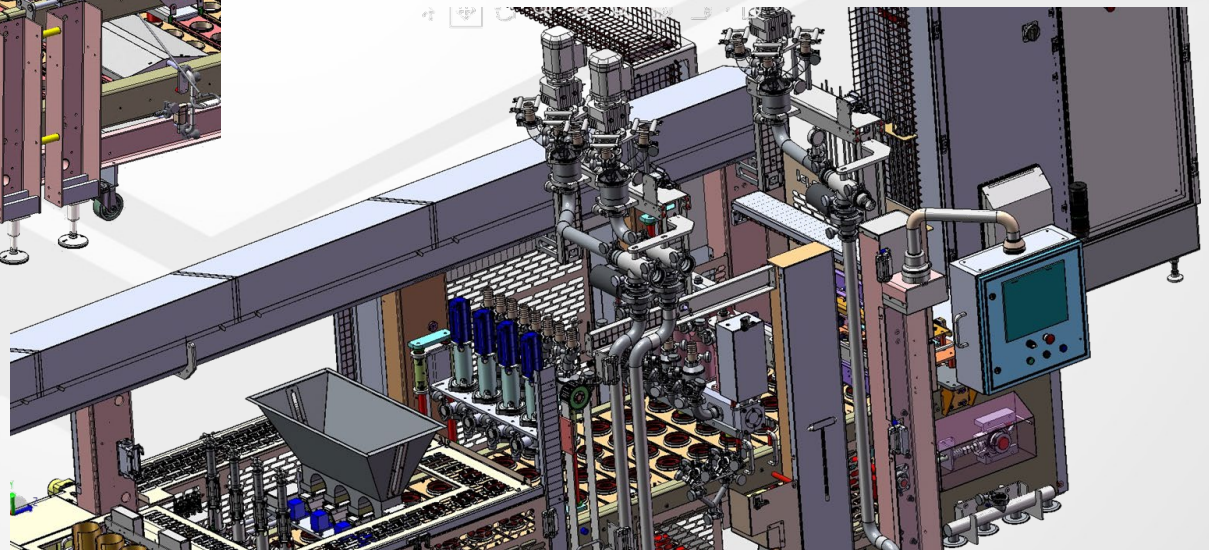

ICE GROUP

**Proyecto No. 5547
Expert LVF 4 Double Pitch (DP)**

- desde el diseño a la realización -

31.03.2021

ICE GROUP

Expert LVF 4 DP - desde el diseño a la realización -

Proyecto No. 5547 - Expert LVF 4 DP para helado tipo Americano
Destino: **Comunidad Europea**

Simulación del posicionamiento de equipos en la fábrica del Cliente...

ICE GROUP

Expert LVF 4 DP - desde el diseño a la realización -

Inicio de la construcción...

ICE GROUP

Expert LVF 4 DP - desde el diseño a la realización -

Detalles de máquinas – algunas estaciones ya ensambladas...

Programación y ajustes de los parametros

ICE GROUP

Expert LVF 4 DP - desde el diseño a la realización -

Pruebas en seco - carga de envases y sellado

ICE GROUP

Expert LVF 4 DP - desde el diseño a la realización -

La máquina se declaró como lista para
pruebas oficiales de aceptación FAT el
29.02.2021