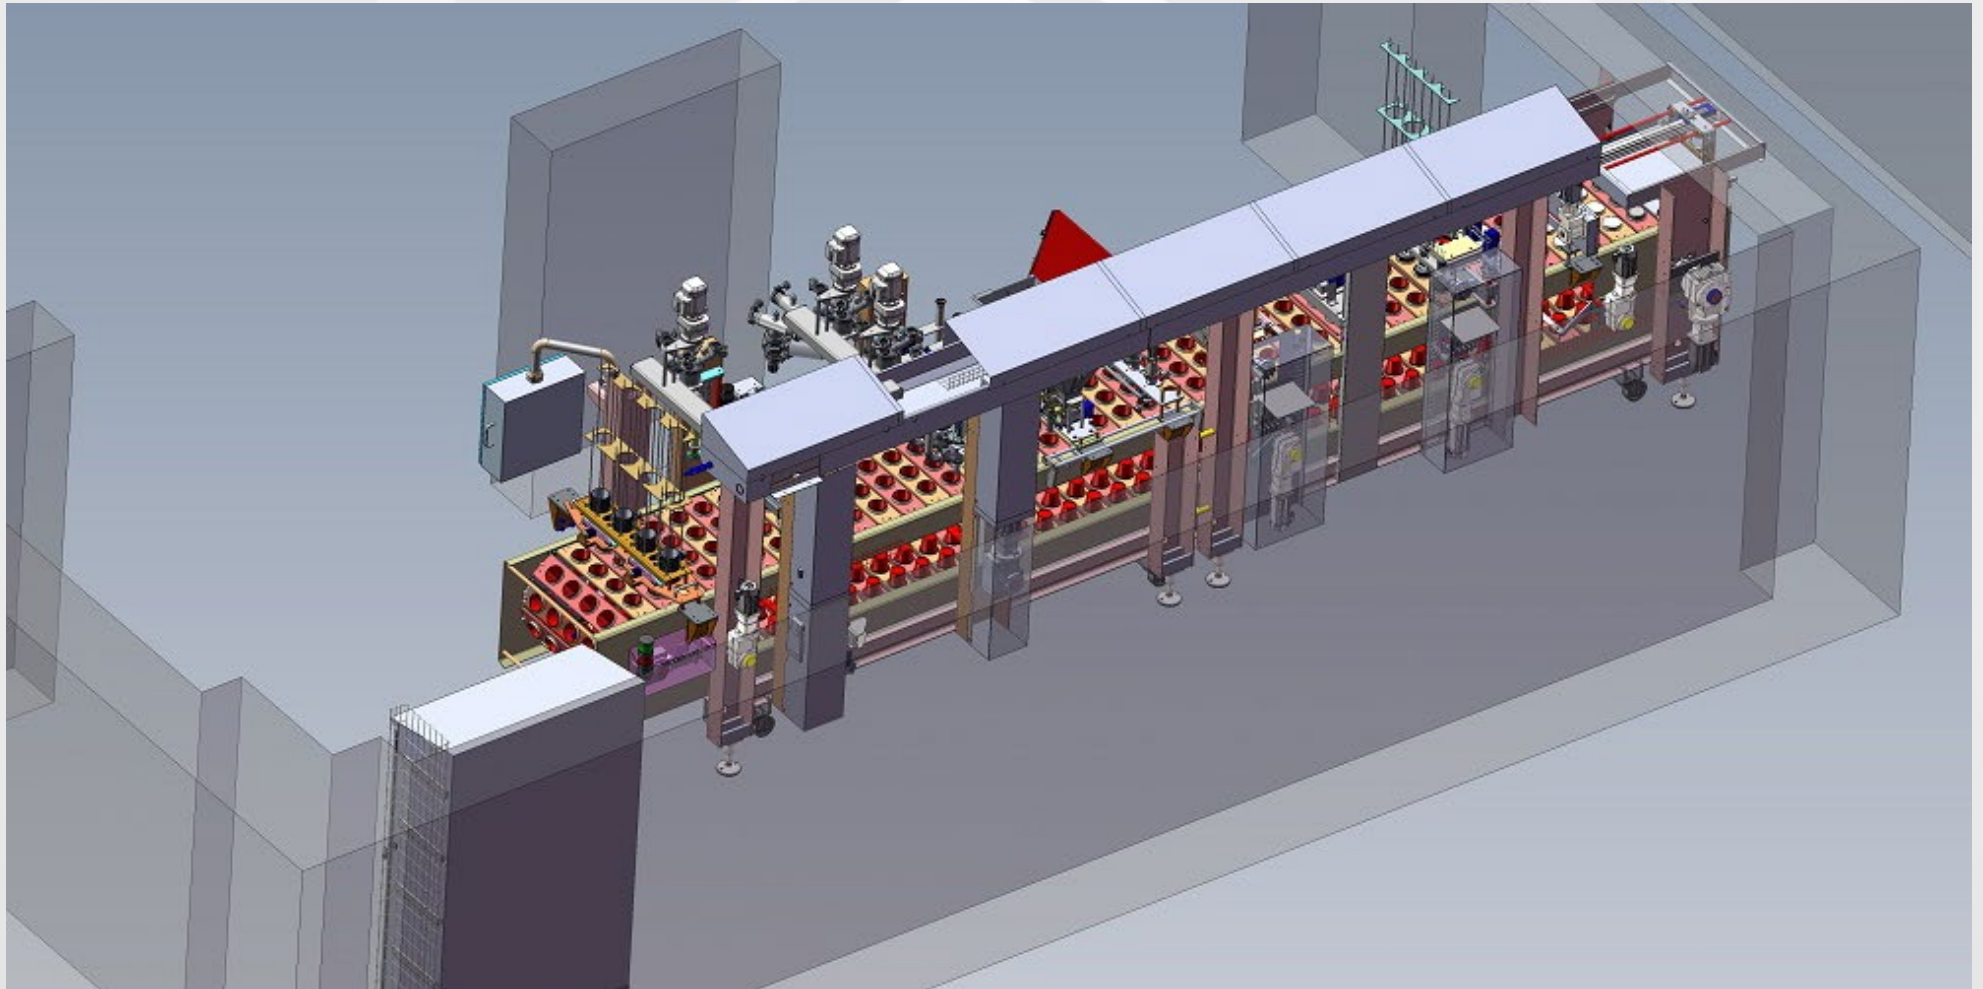

ICE GROUP

**Proyecto No. 5547
Expert LVF 4 Double Pitch (DP)**

- desde el diseño a la realización -

31.03.2021

ICE GROUP

Expert LVF 4 DP - desde el diseño a la realización -

Proyecto No. 5547 - Expert LVF 4 DP para helado tipo Americano
Destino: **Comunidad Europea**

Simulación del posicionamiento de equipos en la fábrica del Cliente...

ICE GROUP

Expert LVF 4 DP - desde el diseño a la realización -

Inicio de la construcción...

ICE GROUP

Expert LVF 4 DP - desde el diseño a la realización -

Detalles de máquinas – algunas estaciones ya ensambladas...

Programación y ajustes de los parametros

ICE GROUP

Expert LVF 4 DP - desde el diseño a la realización -

Pruebas en seco - carga de envases y sellado

ICE GROUP

Expert LVF 4 DP - desde el diseño a la realización -

La máquina se declaró como lista para
pruebas oficiales de aceptación FAT el
29.02.2021