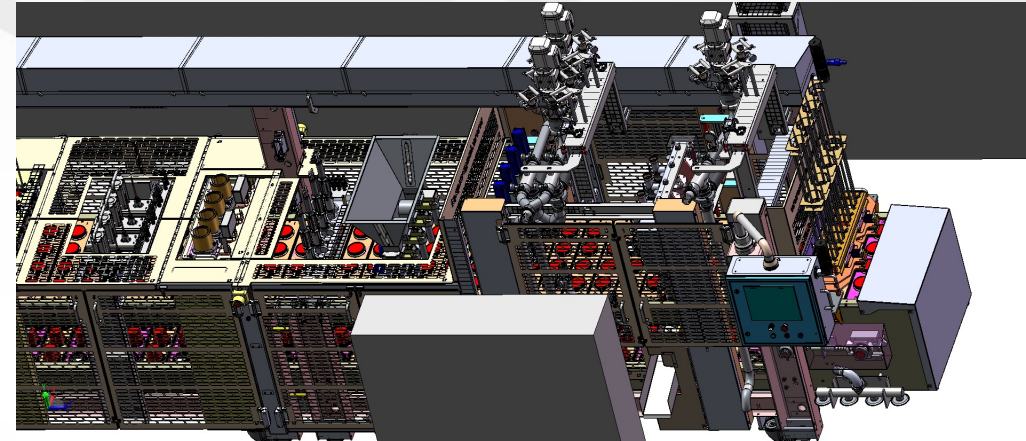

ICE GROUP

**Proyecto No. 5547
Expert LVF 4 Double Pitch (DP)**

- desde el diseño a la realización -

31.03.2021

ICE GROUP

Expert LVF 4 DP - desde el diseño a la realización -

Proyecto No. 5547 - Expert LVF 4 DP para helado tipo Americano
Destino: **Comunidad Europea**

Simulación del posicionamiento de equipos en la fábrica del Cliente...

ICE GROUP

Expert LVF 4 DP - desde el diseño a la realización -

Inicio de la construcción...

ICE GROUP

Expert LVF 4 DP - desde el diseño a la realización -

Detalles de máquinas – algunas estaciones ya ensambladas...

Programación y ajustes de los parametros

ICE GROUP

Expert LVF 4 DP - desde el diseño a la realización -

Pruebas en seco - carga de envases y sellado

ICE GROUP

Expert LVF 4 DP - desde el diseño a la realización -

La máquina se declaró como lista para
pruebas oficiales de aceptación FAT el
29.02.2021