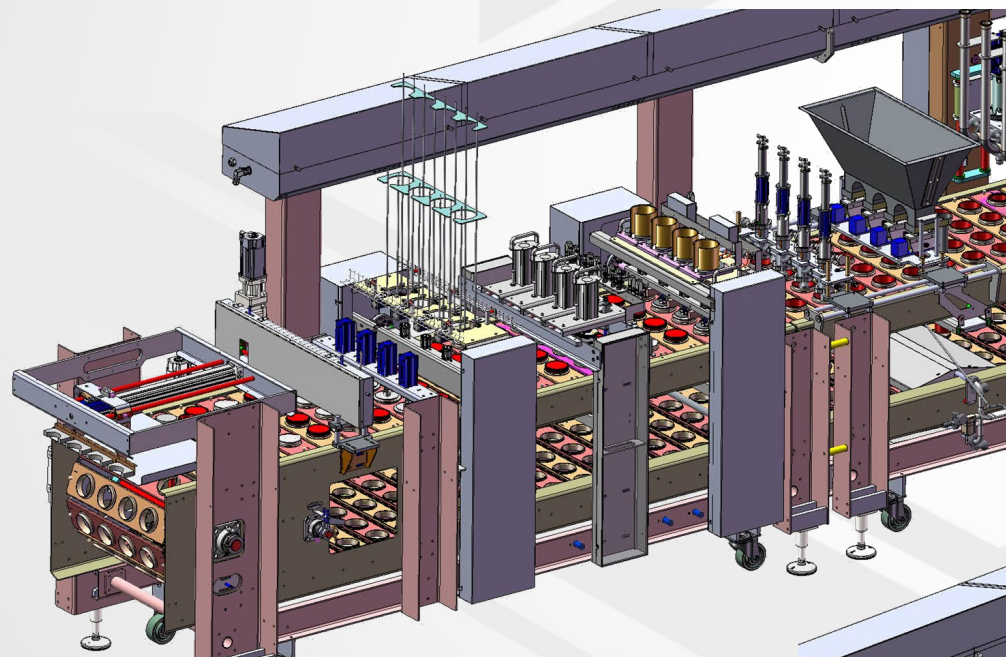

ICE GROUP

**Projekt Nr 5547
Expert LVF 4 Double Pitch (DP)**

- od projektu do realizacji -

31.03.2021

ICE GROUP

Projekt No. 5547

Expert LVF 4 DP dla lodów typu „amerykańskiego”

Expert LVF 4 DP - od projektu do realizacji

Symulacja pozycji maszyny w fabryce Klienta ...

ICE GROUP

Expert LVF 4 DP - od projektu do realizacji

Tak rozpoczął się montaż...

ICE GROUP

Expert LVF 4 DP - od projektu do realizacji

Z czasem pojawiły się detale i poszczególne stacje...

ICE GROUP

Expert LVF 4 DP - od projektu do realizacji

A obecnie (począwszy od 22go marca)
mamy całą maszynę w fazie programowania
i ostatecznych ustawień

ICE GROUP

Expert LVF 4 DP - od projektu do realizacji

Suche testy – podawanie i zgrzewanie kubków

ICE GROUP

Expert LVF 4 DP - od projektu do realizacji

Urządzenie zostało zgłoszone jako gotowe
do oficjalnego odbioru fabrycznego (FAT)
w dniu 29.03.2021