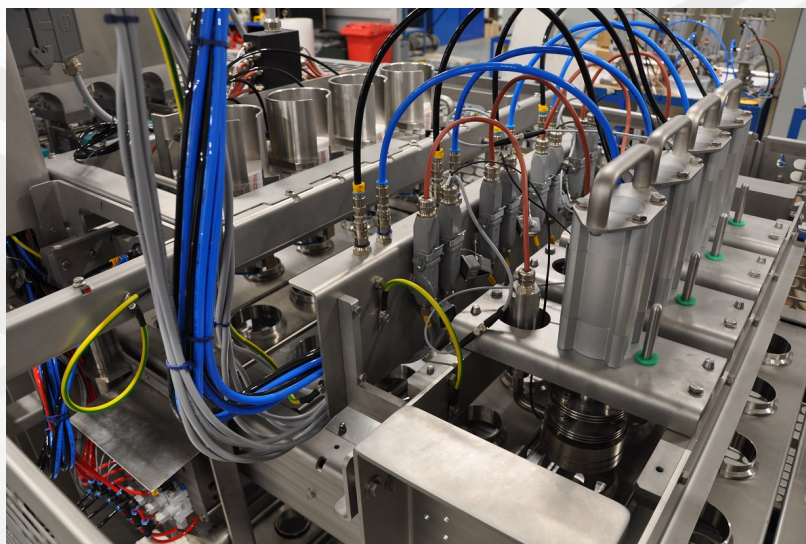

Symulacja pozycji maszyny w fabryce Klienta ...

ICE GROUP

Expert LVF 4 DP - od projektu do realizacji

Tak rozpoczął się montaż...

ICE GROUP

Expert LVF 4 DP - od projektu do realizacji

Z czasem pojawiły się detale i poszczególne stacje...

ICE GROUP

Expert LVF 4 DP - od projektu do realizacji

A obecnie (począwszy od 22go marca)
mamy całą maszynę w fazie programowania
i ostatecznych ustawień

ICE GROUP

Expert LVF 4 DP - od projektu do realizacji

Suche testy – podawanie i zgrzewanie kubków

ICE GROUP

Expert LVF 4 DP - od projektu do realizacji

Urządzenie zostało zgłoszone jako gotowe
do oficjalnego odbioru fabrycznego (FAT)
w dniu 29.03.2021