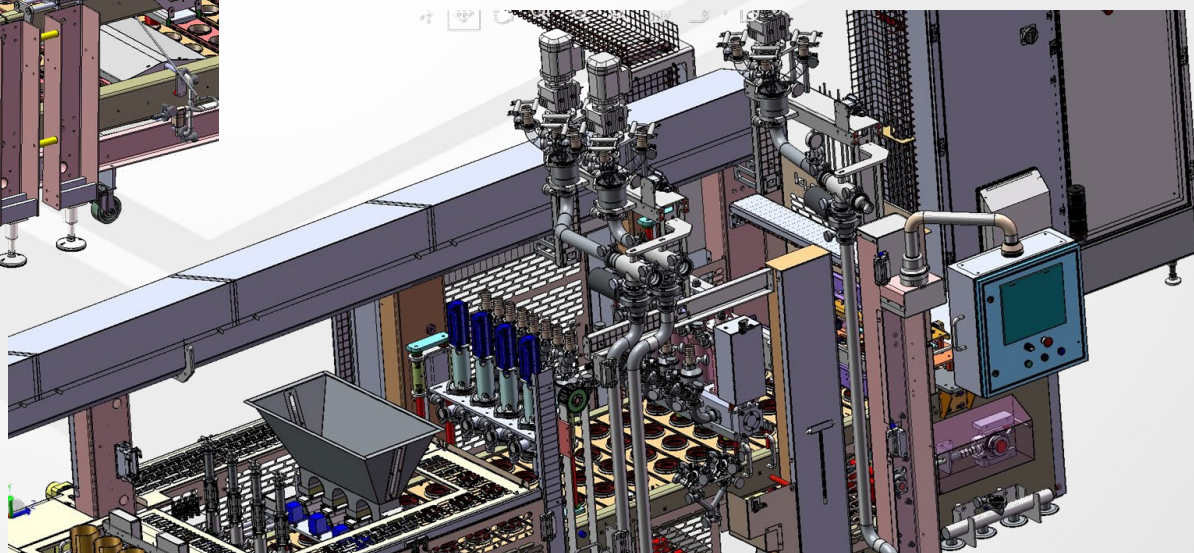

ICE GROUP

**Projekt Nr 5547
Expert LVF 4 Double Pitch (DP)**

- od projektu do realizacji -

31.03.2021

ICE GROUP

Projekt No. 5547

Expert LVF 4 DP dla lodów typu „amerykańskiego”

Expert LVF 4 DP - od projektu do realizacji

Symulacja pozycji maszyny w fabryce Klienta ...

ICE GROUP

Expert LVF 4 DP - od projektu do realizacji

Tak rozpoczął się montaż...

ICE GROUP

Expert LVF 4 DP - od projektu do realizacji

Z czasem pojawiły się detale i poszczególne stacje...

ICE GROUP

Expert LVF 4 DP - od projektu do realizacji

A obecnie (począwszy od 22go marca)
mamy całą maszynę w fazie programowania
i ostatecznych ustawień

ICE GROUP

Expert LVF 4 DP - od projektu do realizacji

Suche testy – podawanie i zgrzewanie kubków

ICE GROUP

Expert LVF 4 DP - od projektu do realizacji

Urządzenie zostało zgłoszone jako gotowe
do oficjalnego odbioru fabrycznego (FAT)
w dniu 29.03.2021