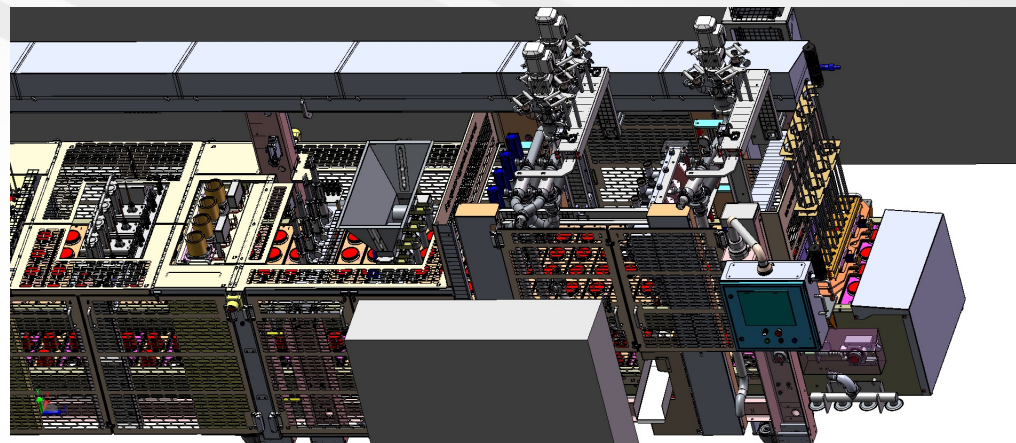

ICE GROUP

**Projekt Nr 5547
Expert LVF 4 Double Pitch (DP)**

- od projektu do realizacji -

31.03.2021

ICE GROUP

Projekt No. 5547

Expert LVF 4 DP dla lodów typu „amerykańskiego”

Expert LVF 4 DP - od projektu do realizacji

Symulacja pozycji maszyny w fabryce Klienta ...

ICE GROUP

Expert LVF 4 DP - od projektu do realizacji

Tak rozpoczął się montaż...

ICE GROUP

Expert LVF 4 DP - od projektu do realizacji

Z czasem pojawiły się detale i poszczególne stacje...

ICE GROUP

Expert LVF 4 DP - od projektu do realizacji

A obecnie (począwszy od 22go marca)
mamy całą maszynę w fazie programowania
i ostatecznych ustawień

ICE GROUP

Expert LVF 4 DP - od projektu do realizacji

Suche testy – podawanie i zgrzewanie kubków

ICE GROUP

Expert LVF 4 DP - od projektu do realizacji

Urządzenie zostało zgłoszone jako gotowe
do oficjalnego odbioru fabrycznego (FAT)
w dniu 29.03.2021