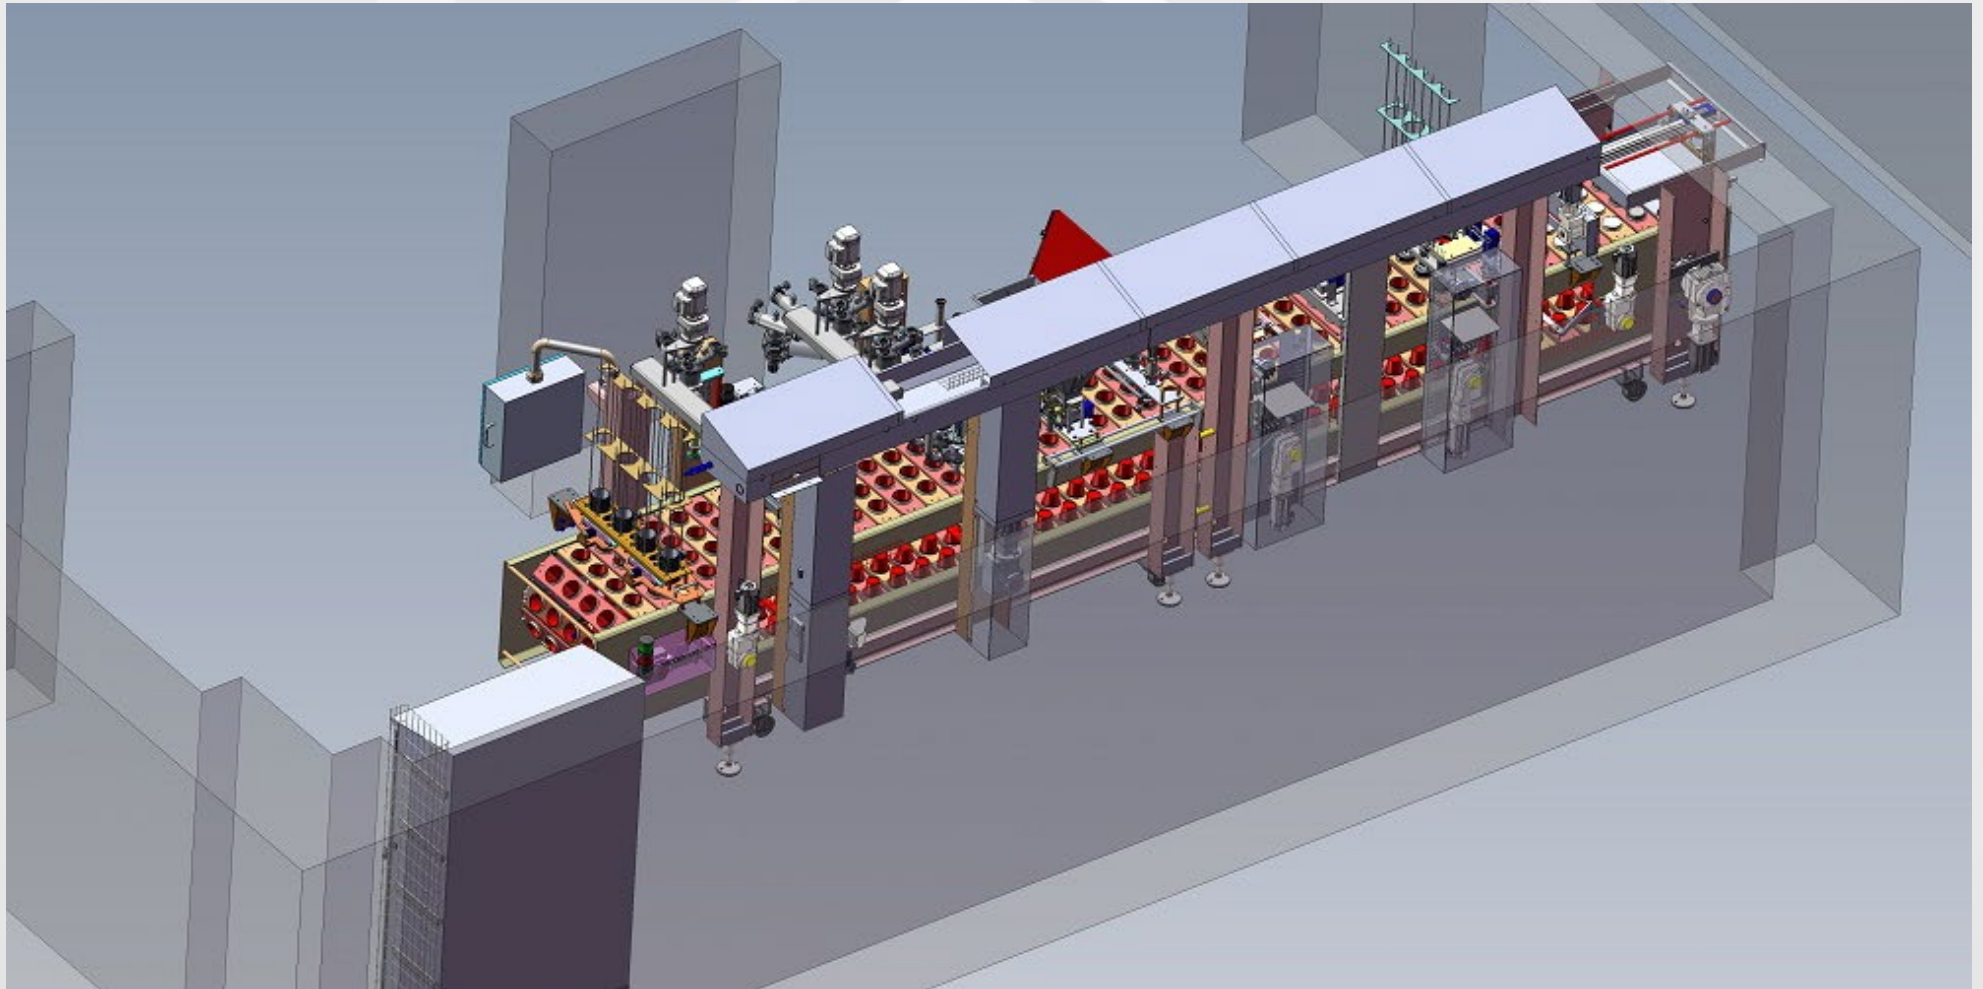

ICE GROUP

**Projekt Nr 5547
Expert LVF 4 Double Pitch (DP)**

- od projektu do realizacji -

31.03.2021

ICE GROUP

Projekt No. 5547

Expert LVF 4 DP dla lodów typu „amerykańskiego”

Expert LVF 4 DP - od projektu do realizacji

Symulacja pozycji maszyny w fabryce Klienta ...

ICE GROUP

Expert LVF 4 DP - od projektu do realizacji

Tak rozpoczął się montaż...

ICE GROUP

Expert LVF 4 DP - od projektu do realizacji

Z czasem pojawiły się detale i poszczególne stacje...

ICE GROUP

Expert LVF 4 DP - od projektu do realizacji

A obecnie (począwszy od 22go marca)
mamy całą maszynę w fazie programowania
i ostatecznych ustawień

ICE GROUP

Expert LVF 4 DP - od projektu do realizacji

Suche testy – podawanie i zgrzewanie kubków

ICE GROUP

Expert LVF 4 DP - od projektu do realizacji

Urządzenie zostało zgłoszone jako gotowe
do oficjalnego odbioru fabrycznego (FAT)
w dniu 29.03.2021